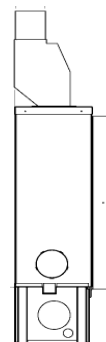

GALA® KUADRATO

Camino a gas di forma quadrata , chiuso con vetro,
per gas metano o GPL

Un camino unico per design e tecnologia

**DISPONIBILE ANCHE NELLA VERSIONE
BIFACCIALE !!!**

Caratteristiche

- Potenza : 5 / 15,6 kW
- Con sistema per il recupero di calore
- Scarico fumi naturale in canna fumaria
- Fiamme naturali
- Bruciatore unico con fiamma lineare
- Comandato con telecomando a infrarossi
- Vetro frontale
- Certificato CE

MISURE: larghezza x altezza x profondità

- 70 cm x 70 cm x 45 cm
- 80 cm x 80 cm x 45 cm
- 90 cm x 90 cm x 45 cm

Certificato CE

Vendita ed installazione
soltanto da rivenditori
autorizzati