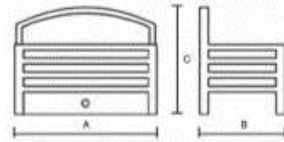

Pearl – nero o lucidato – disponibile con o senza piastra posteriore

A: 375 B: 285 C: **190**

A: 375 B: 285 C: **230**

Quartz – nero o lucidato

A: 440 B: 300 C: 220

Quartz con posteriore – nero o lucidato

A: 455 B: 300 C: 385

A: 610 B: 315 C: 190

Larimar – cromato

A: 455 B: 285 C: 250

Lighting – cromato

A: 425 B: 285 C: 225

Marquise – lucidato

A: 545 B: 245 C: 475

Kirton Small – nero e lucidato - reversibile