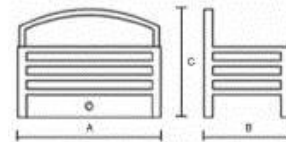

A: 610 B: 315 C: 190

Larimar – cromato

A: 455 B: 285 C: 250

Lighting – cromato

A: 425 B: 285 C: 225

Marquise – lucidato

A: 545 B: 245 C: 475

Kirton Small – nero e lucidato - reversibile