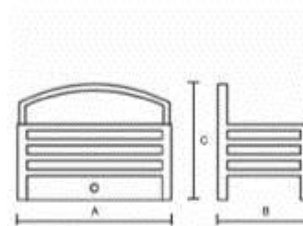

Brightwell – nero o lucidato – disponibile con o senza piastra posteriore

A: 530 B: 260 C: **190**

A: 530 B: 260 C: **235**

Coral – nero o lucidato

A: 515 B: 300 C: 395

Trillion small –con finiture cromate

A: 610 B: 315 C: 190

Larimar – cromato

A: 455 B: 285 C: 250