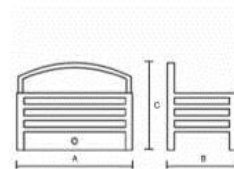

A: 530 B: 260 C: **235**

Coral – nero o lucidato