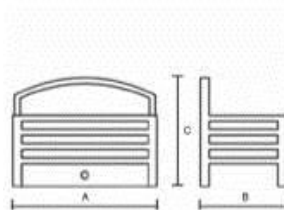

Pearl – nero o lucidato – disponibile con o senza piastra posteriore

A: 375 B: 285 C: **190**

A: 375 B: 285 C: **230**

Quartz – nero o lucidato

A: 440 B: 300 C: 220

Quartz con posteriore – nero o lucidato

A: 455 B: 300 C: 385

A: 610 B: 315 C: 190

Larimar – cromato

A: 455 B: 285 C: 250

Lighting – cromato

A: 425 B: 285 C: 225

Marquise – lucidato

A: 545 B: 245 C: 475

Kirton Small – nero e lucidato - reversibile