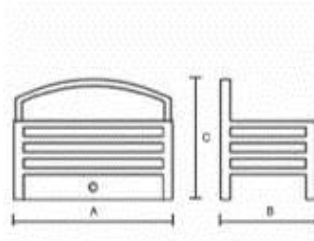

A: 610 B: 315 C: 190

Larimar – cromato

A: 455 B: 285 C: 250

Lighting – cromato

A: 425 B: 285 C: 225

Marquise – lucidato

A: 545 B: 245 C: 475

Kirton Small – nero e lucidato - reversibile

A: 485 B: 305 C: 365

Kirton Large – nero e lucidato - reversibile

A: 560 B: 280 C: 475

Mayland – nero con finiture in ottone

A: 570 B: 280 C: 440

Princess – lucidato

A: 590 B: 285 C: 580

ELEMENTI DECORATIVI