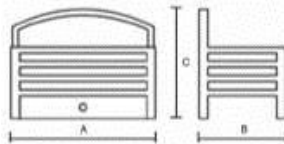

A: 610 B: 315 C: 190

Larimar – cromato

A: 455 B: 285 C: 250

Lighting – cromato

A: 425 B: 285 C: 225

Marquise – lucidato

A: 545 B: 245 C: 475

Kirton Small – nero e lucidato - reversibile