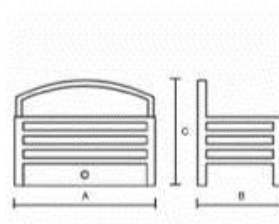

Pearl – nero o lucidato – disponibile con o senza piastra posteriore

A: 375 B: 285 C: **190**

A: 375 B: 285 C: **230**

Quartz – nero o lucidato

A: 440 B: 300 C: 220

Quartz con posteriore – nero o lucidato

A: 455 B: 300 C: 385

A: 610 B: 315 C: 190

Larimar – cromato

A: 455 B: 285 C: 250

Lighting – cromato

A: 425 B: 285 C: 225

Marquise – lucidato

A: 545 B: 245 C: 475

Kirton Small – nero e lucidato - reversibile