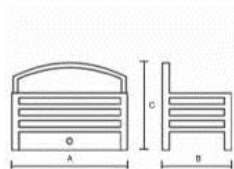

Brightwell – nero o lucidato – disponibile con o senza piastra posteriore

A: 530 B: 260 C: **190**