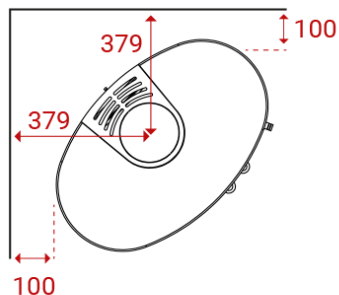

JUBILEE 35S - rivestimento in ollare o Indian Night

Peso 243 kg

Area riscaldata
30-120 mq

Depressione fumi
12 Pa

Polveri sottili
16 mg/m³

Potenza nominale
7 kW

Consumo orario
2 kg

Potenza di esercizio
4-10 kW