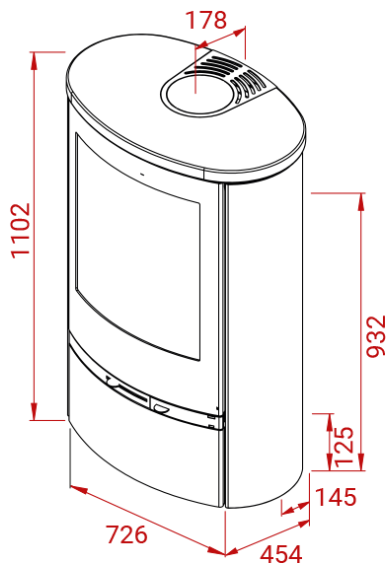

JUBILEE 35S - rivestimento in ollare o Indian Night

Peso 243 kg

Area riscaldata
30-120 mq

Depressione fumi
12 Pa

Polveri sottili
16 mg/m³

Potenza nominale
7 kW

Consumo orario
2 kg

Potenza di esercizio
4-10 kW