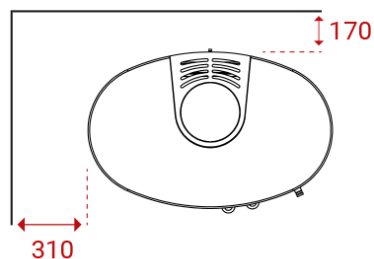

JUBILEE 35S - rivestimento in ollare o Indian Night

Peso 243 kg

Area riscaldata
30-120 mq

Depressione fumi
12 Pa

Polveri sottili
16 mg/m³

Potenza nominale
7 kW

Consumo orario
2 kg

Potenza di esercizio
4-10 kW