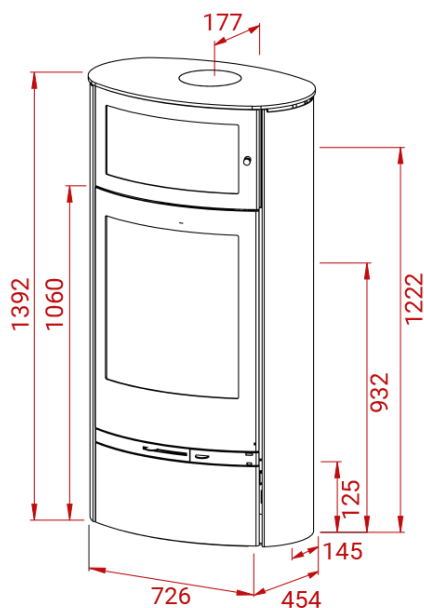

## JUBILEE 35 CON FORNO

Peso 236 kg

Area riscaldata  
30-120 mq

Depressione fumi  
12 Pa

Polveri sottili  
12 mg/m<sup>3</sup>

Potenza nominale  
7 kW

Consumo orario  
2 kg

Potenza di esercizio  
4-10 kW