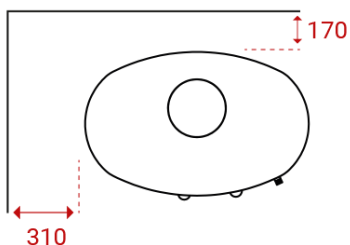

## JUBILEE 35 CON FORNO

Peso 236 kg

Area riscaldata  
30-120 mq

Depressione fumi  
12 Pa

Polveri sottili  
12 mg/m<sup>3</sup>

Potenza nominale  
7 kW

Consumo orario  
2 kg

Potenza di esercizio  
4-10 kW