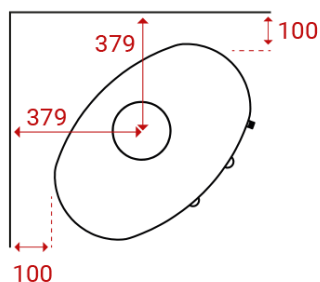

## JUBILEE 35 CON FORNO

Peso 236 kg

Area riscaldata  
30-120 mq

Depressione fumi  
12 Pa

Polveri sottili  
12 mg/m<sup>3</sup>

Potenza nominale  
7 kW

Consumo orario  
2 kg

Potenza di esercizio  
4-10 kW