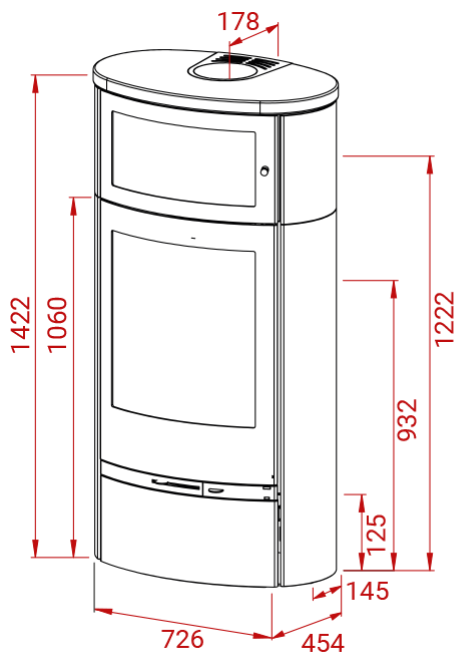

JUBILEE 35S CON FORNO – rivestimento in ollare o Indian Night

Peso 300 kg

Area riscaldata
30-120 mq

Depressione fumi
12 Pa

Polveri sottili 12
mg/m³

Potenza nominale
7 kW

Consumo orario
2 kg

Potenza di esercizio
4-10 kW