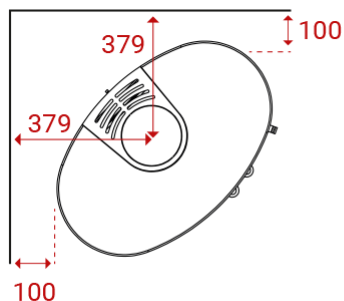

JUBILEE 35S CON FORNO – rivestimento in ollare o Indian Night

Peso 300 kg

Area riscaldata
30-120 mq

Depressione fumi
12 Pa

Polveri sottili 12
mg/m³

Potenza nominale
7 kW

Consumo orario
2 kg

Potenza di esercizio
4-10 kW