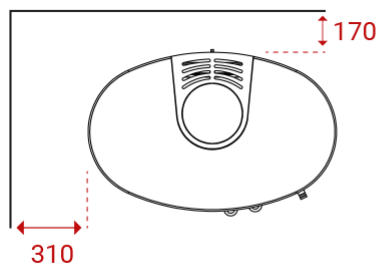

JUBILEE 35S CON FORNO – rivestimento in ollare o Indian Night

Peso 300 kg

Area riscaldata
30-120 mq

Depressione fumi
12 Pa

Polveri sottili 12
mg/m³

Potenza nominale
7 kW

Consumo orario
2 kg

Potenza di esercizio
4-10 kW