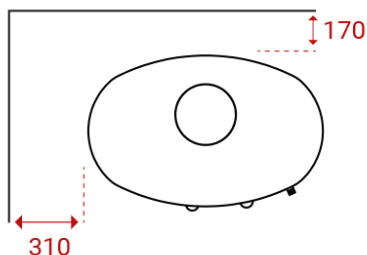

JUBILEE 35 IN ACCIAIO

Peso 192 kg

Area riscaldata
30-120 mq

Depressione fumi
12 Pa

Polveri sottili
16 mg/m³

Potenza nominale
7 kW

Consumo orario
2 kg

Potenza di esercizio
4-10 kW