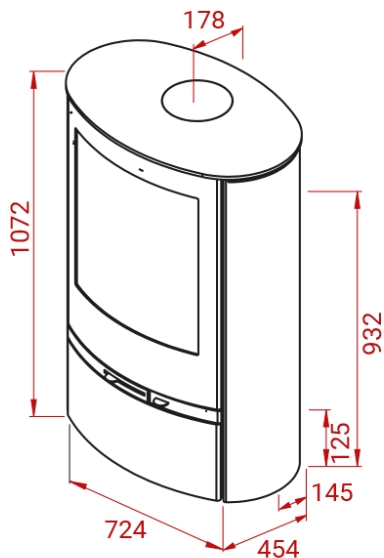

JUBILEE 35 IN ACCIAIO

Peso 192 kg

Area riscaldata
30-120 mq

Depressione fumi
12 Pa

Polveri sottili
16 mg/m³

Potenza nominale
7 kW

Consumo orario
2 kg

Potenza di esercizio
4-10 kW