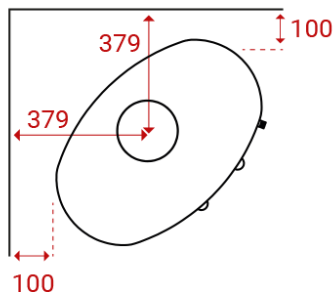

JUBILEE 35 IN ACCIAIO

Peso 192 kg

Area riscaldata
30-120 mq

Depressione fumi
12 Pa

Polveri sottili
16 mg/m³

Potenza nominale
7 kW

Consumo orario
2 kg

Potenza di esercizio
4-10 kW