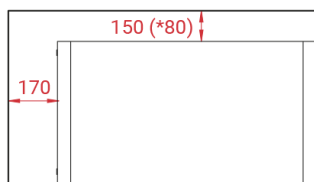

LIVING FURNITURE

Peso 209 kg

Area riscaldata
30-140 mq

Depressione fumi
12 Pa

Polveri sottili
19 mg/m³

Potenza nominale
7 kW

Consumo orario
2 kg

Potenza di esercizio
3-9 kW