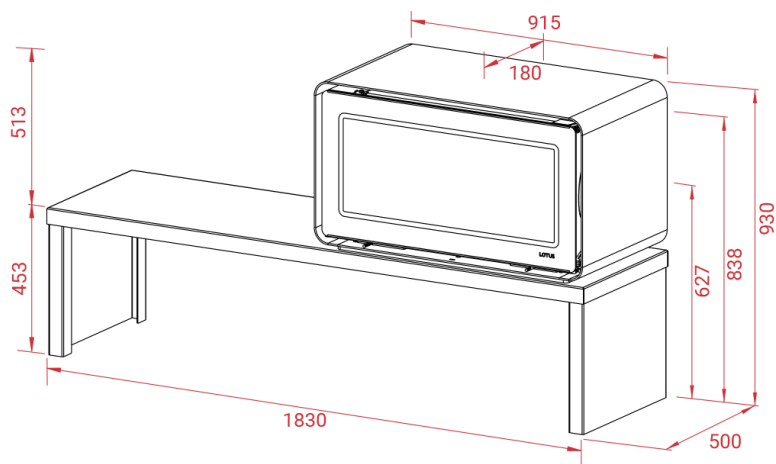

LIVING FURNITURE

Peso 209 kg

Area riscaldata
30-140 mq

Depressione fumi
12 Pa

Polveri sottili
19 mg/m³

Potenza nominale
7 kW

Consumo orario
2 kg

Potenza di esercizio
3-9 kW