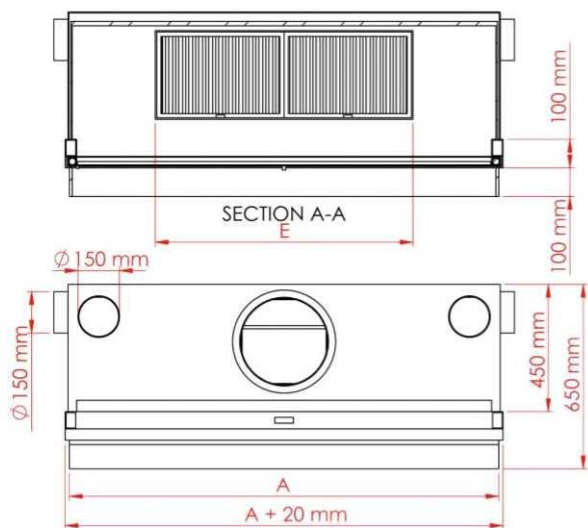

# Life frontale – cornice da 10 cm

## Bocca fuoco alta 70 cm

L  
I  
F  
T  
A  
  
F  
70  
  
K10

| Order no.    | A (mm) | D (mm) | E (mm) | O (mm) | Consumption air m <sup>3</sup> /h | Weight Kg |
|--------------|--------|--------|--------|--------|-----------------------------------|-----------|
| LI 1 F70 K10 | 800    | 250    | 600    | 200    | 288                               | ~ 340     |
| LI 2 F70 K10 | 900    | 300    | 600    | 200    | 325                               | ~ 365     |
| LI 3 F70 K10 | 1000   | 300    | 600    | 200    | 360                               | ~ 390     |
| LI 4 F70 K10 | 1250   | 350    | 800    | 200    | 450                               | ~ 455     |
| LI 5 F70 K10 | 1500   | 350    | 900    | 200    | 540                               | ~ 520     |
| LI 6 F70 K10 | 1750   | 350    | 1000   | 200    | 630                               | ~ 585     |
| LI 7 F70 K10 | 2000   | 350    | 1000   | 200    | 720                               | ~ 665     |