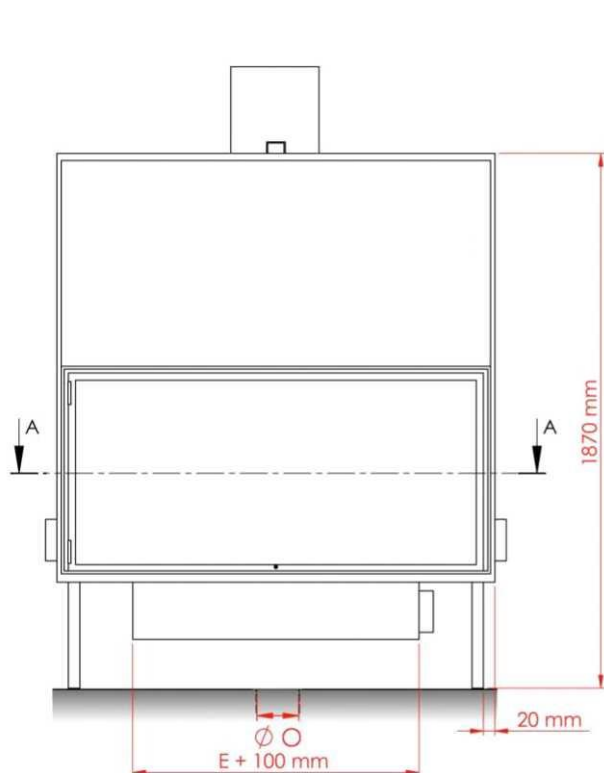

# Life frontale – cornice da 10 cm

## Bocca fuoco alta 70 cm

L  
I  
F  
T  
A  
  
F  
70  
  
K10

| Order no.    | A (mm) | D (mm) | E (mm) | O (mm) | Consumption air m <sup>3</sup> /h | Weight Kg |
|--------------|--------|--------|--------|--------|-----------------------------------|-----------|
| LI 1 F70 K10 | 800    | 250    | 600    | 200    | 288                               | ~ 340     |
| LI 2 F70 K10 | 900    | 300    | 600    | 200    | 325                               | ~ 365     |
| LI 3 F70 K10 | 1000   | 300    | 600    | 200    | 360                               | ~ 390     |
| LI 4 F70 K10 | 1250   | 350    | 800    | 200    | 450                               | ~ 455     |
| LI 5 F70 K10 | 1500   | 350    | 900    | 200    | 540                               | ~ 520     |
| LI 6 F70 K10 | 1750   | 350    | 1000   | 200    | 630                               | ~ 585     |
| LI 7 F70 K10 | 2000   | 350    | 1000   | 200    | 720                               | ~ 665     |