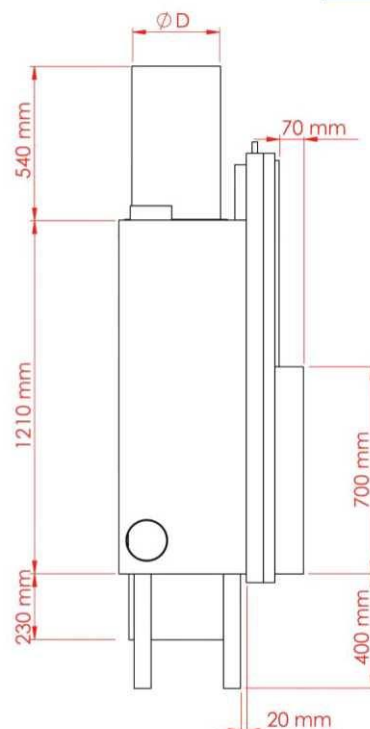

# Life frontale – cornice da 10 cm

## Bocca fuoco alta 70 cm

L  
I  
F  
T  
A  
  
F  
70  
  
K10

| Order no.    | A (mm) | D (mm) | E (mm) | O (mm) | Consumption air m <sup>3</sup> /h | Weight Kg |
|--------------|--------|--------|--------|--------|-----------------------------------|-----------|
| LI 1 F70 K10 | 800    | 250    | 600    | 200    | 288                               | ~ 340     |
| LI 2 F70 K10 | 900    | 300    | 600    | 200    | 325                               | ~ 365     |
| LI 3 F70 K10 | 1000   | 300    | 600    | 200    | 360                               | ~ 390     |
| LI 4 F70 K10 | 1250   | 350    | 800    | 200    | 450                               | ~ 455     |
| LI 5 F70 K10 | 1500   | 350    | 900    | 200    | 540                               | ~ 520     |
| LI 6 F70 K10 | 1750   | 350    | 1000   | 200    | 630                               | ~ 585     |
| LI 7 F70 K10 | 2000   | 350    | 1000   | 200    | 720                               | ~ 665     |