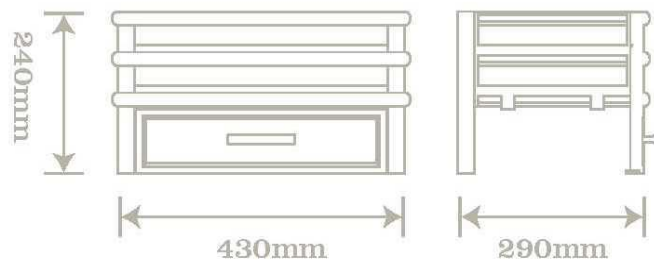

BASKET DA APPOGGIO IN GHISA CON BRUCIATORE A GAS o ELETTRICO

- Fornitura standard con braciere, bruciatore a gas metano con accensione manuale o elettrico (a vs scelta), carbone nero decorativo
- Bruciatore a gas metano telecomandato opzionale
- Bruciatore a GPL con alimentazione manuale o telecomandata opzionale.
- Possibilità di elementi decorativi aggiuntivi a scelta tra legna ceramica chiara o scura e ciottoli sintetici – solo per versione a gas

Bamburgh – nero o lucidato