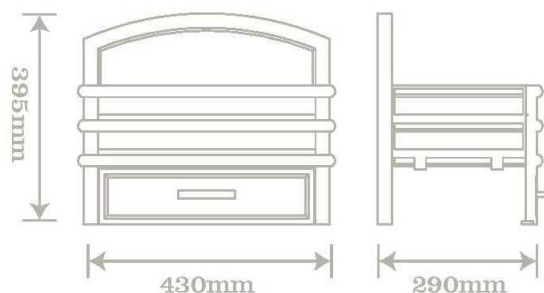

Bamburgh con posteriore – nero o lucidato