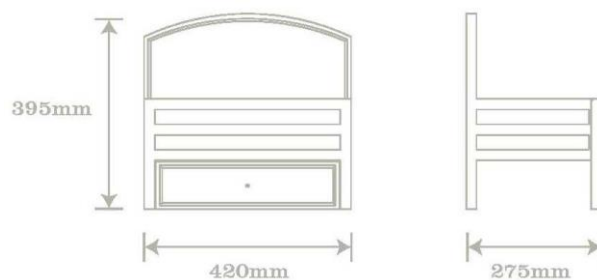

Arundel – nero o lucidato

Danbury – nero