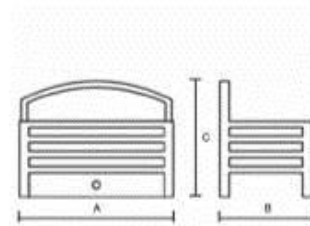

Brightwell – nero o lucidato – disponibile con o senza piastra posteriore

A: 530 B: 260 C: **190**

A: 530 B: 260 C: **235**

Coral – nero o lucidato

A: 515 B: 300 C: 395

Trillion small –con finiture cromate

A: 610 B: 190 C: 315

Larimar – cromato

A: 455 B: 285 C: 250