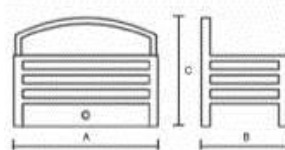

Pearl – nero o lucidato – disponibile con o senza piastra posteriore

A: 375 B: 285 C: **190**

A: 375 B: 285 C: **230**

Quartz – nero o lucidato

A: 440 B: 300 C: 220

Quartz con posteriore – nero o lucidato

A: 455 B: 300 C: 385

A: 610 B: 190 C: 315

Larimar – cromato

A: 455 B: 285 C: 250

Lighting – cromato

A: 425 B: 285 C: 225

Marquise – lucidato

A: 545 B: 245 C: 475

Kirton Small – nero e lucidato - reversibile