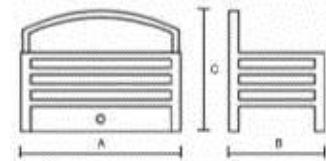

Pearl – nero o lucidato – disponibile con o senza piastra posteriore

A: 375 B: 285 C: **190**

A: 375 B: 285 C: **230**

Quartz – nero o lucidato

A: 440 B: 300 C: 220

Quartz con posteriore – nero o lucidato

A: 455 B: 300 C: 385