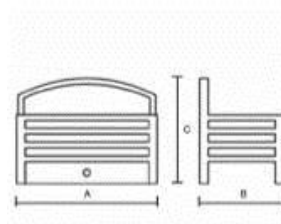

Pearl – nero o lucidato – disponibile con o senza piastra posteriore

A: 375 B: 285 C: **190**

A: 375 B: 285 C: **230**

Quartz – nero o lucidato

A: 440 B: 300 C: 220

Quartz con posteriore – nero o lucidato

A: 455 B: 300 C: 385

A: 610 B: 190 C: 315

Larimar – cromato

A: 455 B: 285 C: 250

Lighting – cromato

A: 425 B: 285 C: 225

Marquise – lucidato

A: 545 B: 245 C: 475

Kirton Small – nero e lucidato - reversibile