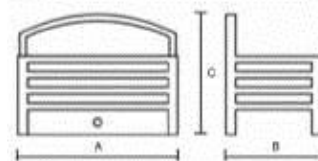

Pearl – nero o lucidato – disponibile con o senza piastra posteriore

A: 375 B: 285 C: **190**

A: 375 B: 285 C: **230**

Quartz – nero o lucidato

A: 440 B: 300 C: 220

Quartz con posteriore – nero o lucidato

A: 455 B: 300 C: 385