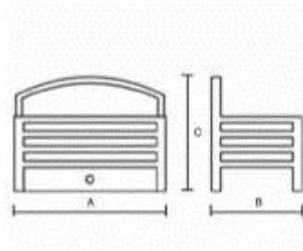

Mayland – nero con finiture in ottone

A: 570 B: 280 C: 440

Princess – lucidato