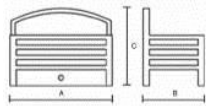

Fire Baskets from Warm Home Fireplaces

BASKET DA APPOGGIO IN GHISA CON BRUCIATORE A GAS

- Fornitura standard con braciere, bruciatore a gas metano con accensione manuale, carbone nero decorativo.
- Bruciatori a GPL e telecomandati opzionali.
- Possibilità di elementi decorativi aggiuntivi a scelta tra legna ceramica chiara o scura e ciottoli sintetici.

Pearl – nero o lucidato – disponibile con o senza piastra posteriore

A: 375 B: 285 C: **190**

A: 375 B: 285 C: **230**

Quartz – nero o lucidato

A: 440 B: 300 C: 220

Quartz con posteriore – nero o lucidato

A: 455 B: 300 C: 385