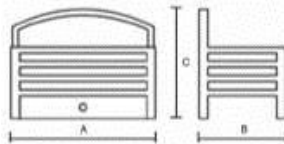

A: 610 B: 190 C: 315

Larimar – cromato

A: 455 B: 285 C: 250

Lighting – cromato

A: 425 B: 285 C: 225

Marquise – lucidato

A: 545 B: 245 C: 475

Kirton Small – nero e lucidato - reversibile