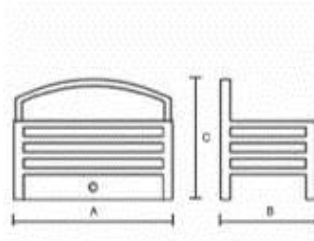

A: 610 B: 190 C: 315

Larimar – cromato

A: 455 B: 285 C: 250

Lighting – cromato

A: 425 B: 285 C: 225

Marquise – lucidato

A: 545 B: 245 C: 475

Kirton Small – nero e lucidato - reversibile

A: 485 B: 305 C: 365

Kirton Large – nero e lucidato - reversibile

A: 560 B: 280 C: 475

Mayland – nero con finiture in ottone

A: 570 B: 280 C: 440

Princess – lucidato

A: 590 B: 285 C: 580

ELEMENTI DECORATIVI