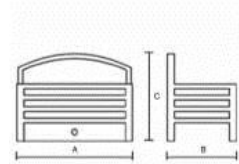

A: 530 B: 260 C: **235**

Coral – nero o lucidato