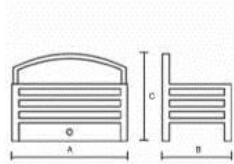

Brightwell – nero o lucidato – disponibile con o senza piastra posteriore

A: 530 B: 260 C: **190**