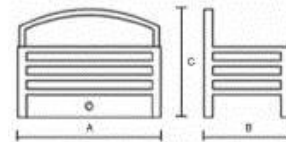

A: 610 B: 190 C: 315

Larimar – cromato

A: 455 B: 285 C: 250

Lighting – cromato

A: 425 B: 285 C: 225

Marquise – lucidato

A: 545 B: 245 C: 475

Kirton Small – nero e lucidato - reversibile