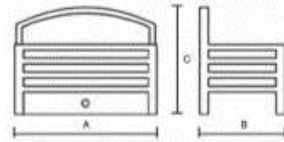

Pearl – nero o lucidato – disponibile con o senza piastra posteriore

A: 375 B: 285 C: **190**

A: 375 B: 285 C: **230**

Quartz – nero o lucidato

A: 440 B: 300 C: 220

Quartz con posteriore – nero o lucidato

A: 455 B: 300 C: 385

A: 610 B: 190 C: 315

Larimar – cromato

A: 455 B: 285 C: 250

Lighting – cromato

A: 425 B: 285 C: 225

Marquise – lucidato

A: 545 B: 245 C: 475

Kirton Small – nero e lucidato - reversibile