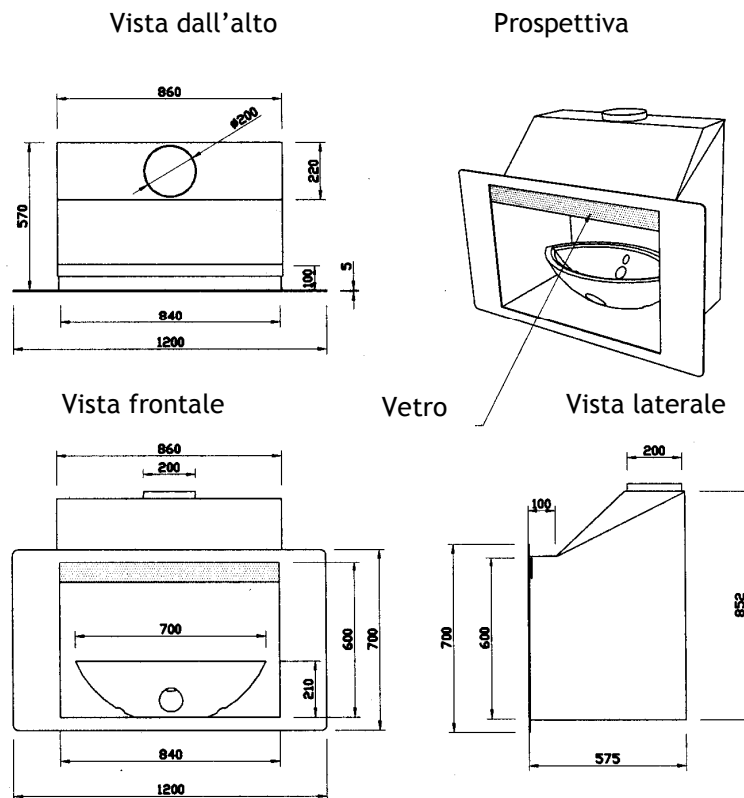

FIREBOWL GRANDE OVALE CON RIVESTIMENTO

Le misure si riferiscono alla versione con rivestimento in acciaio sabbato