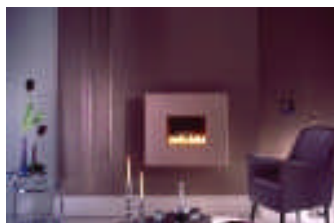

FIRELINE CLASSICO E MODERNO

CVO si riserva il diritto di modificare le specifiche tecniche senza preavviso

Il bronzo e l'acciaio sono sabbiati e lucidati a mano. Leggere imperfezioni sono il pregio di questi materiali