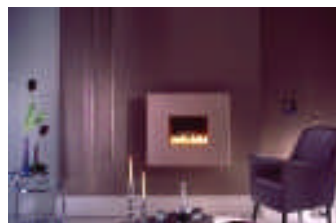

CVO si riserva il diritto di modificare le specifiche tecniche senza preavviso

Il bronzo e l'acciaio sono sabbiati e lucidati a mano. Leggere imperfezioni sono il pregio di questi materiali

Prodotto da:
Spirit Fires Ltd, 4 Beaumont Square Durham Way South Aycliffe Industrial Park UK