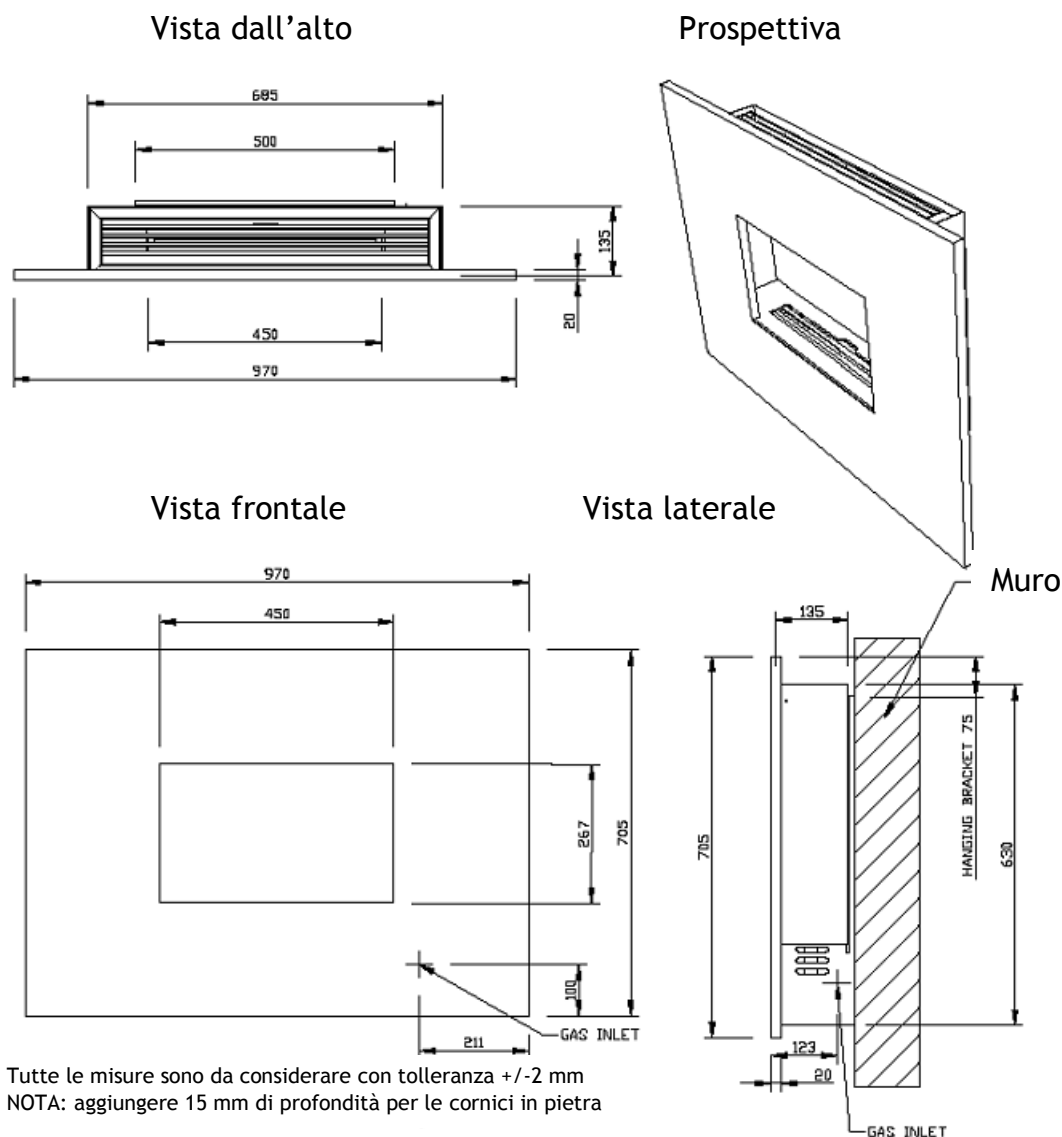

Index # 2, Rev-14 / 28-Sept-2009

ATTENZIONE: QUESTO APPARECCHIO PUO' ESSERE INSTALLATO E FUNZIONARE SOLO IN LOCALI PERMANENTEMENTE VENTILATI SECONDO LA UNI 7129

La definizione della misura della presa d'aria esterna compete all'installatore ed è regolata dalla norma UNI 7129 (nello specifico punto 4.1.4). E' necessario prevedere 2 aperture ciascuna della sezione minima di 100 cm² : una va posta in basso per l'afflusso dell'aria comburente e di ventilazione e l'altra in alto per l'evacuazione dei prodotti della combustione.

FIRELINE CLASSICO E MODERNO