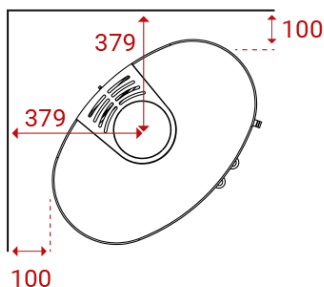

## JUBILEE 35M (ollare o Indian Night)

Peso 358 kg

Area riscaldata  
30-120 mq

Depressione fumi  
12 Pa

Polveri sottili  
16 mg/m<sup>3</sup>

Potenza nominale  
7 kW

Consumo orario  
2 kg

Potenza di esercizio  
4-10 kW