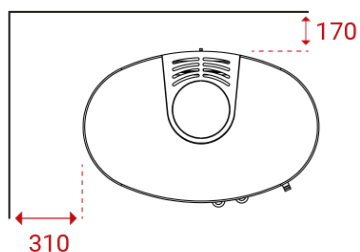

## JUBILEE 35M (ollare o Indian Night)

Peso 358 kg

Area riscaldata  
30-120 mq

Depressione fumi  
12 Pa

Polveri sottili  
16 mg/m<sup>3</sup>

Potenza nominale  
7 kW

Consumo orario  
2 kg

Potenza di esercizio  
4-10 kW