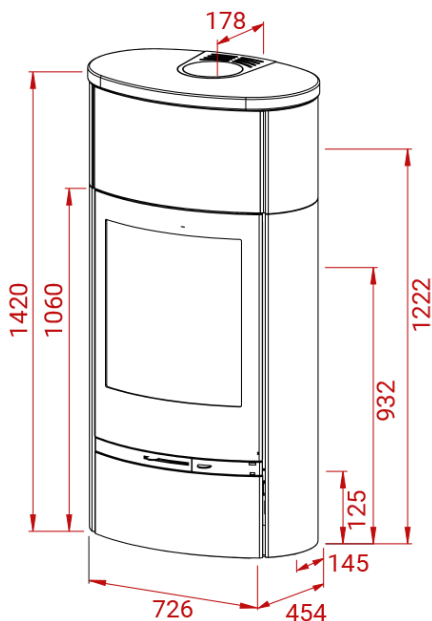

## JUBILEE 35M (ollare o Indian Night)

Peso 358 kg

Area riscaldata  
30-120 mq

Depressione fumi  
12 Pa

Polveri sottili  
16 mg/m<sup>3</sup>

Potenza nominale  
7 kW

Consumo orario  
2 kg

Potenza di esercizio  
4-10 kW